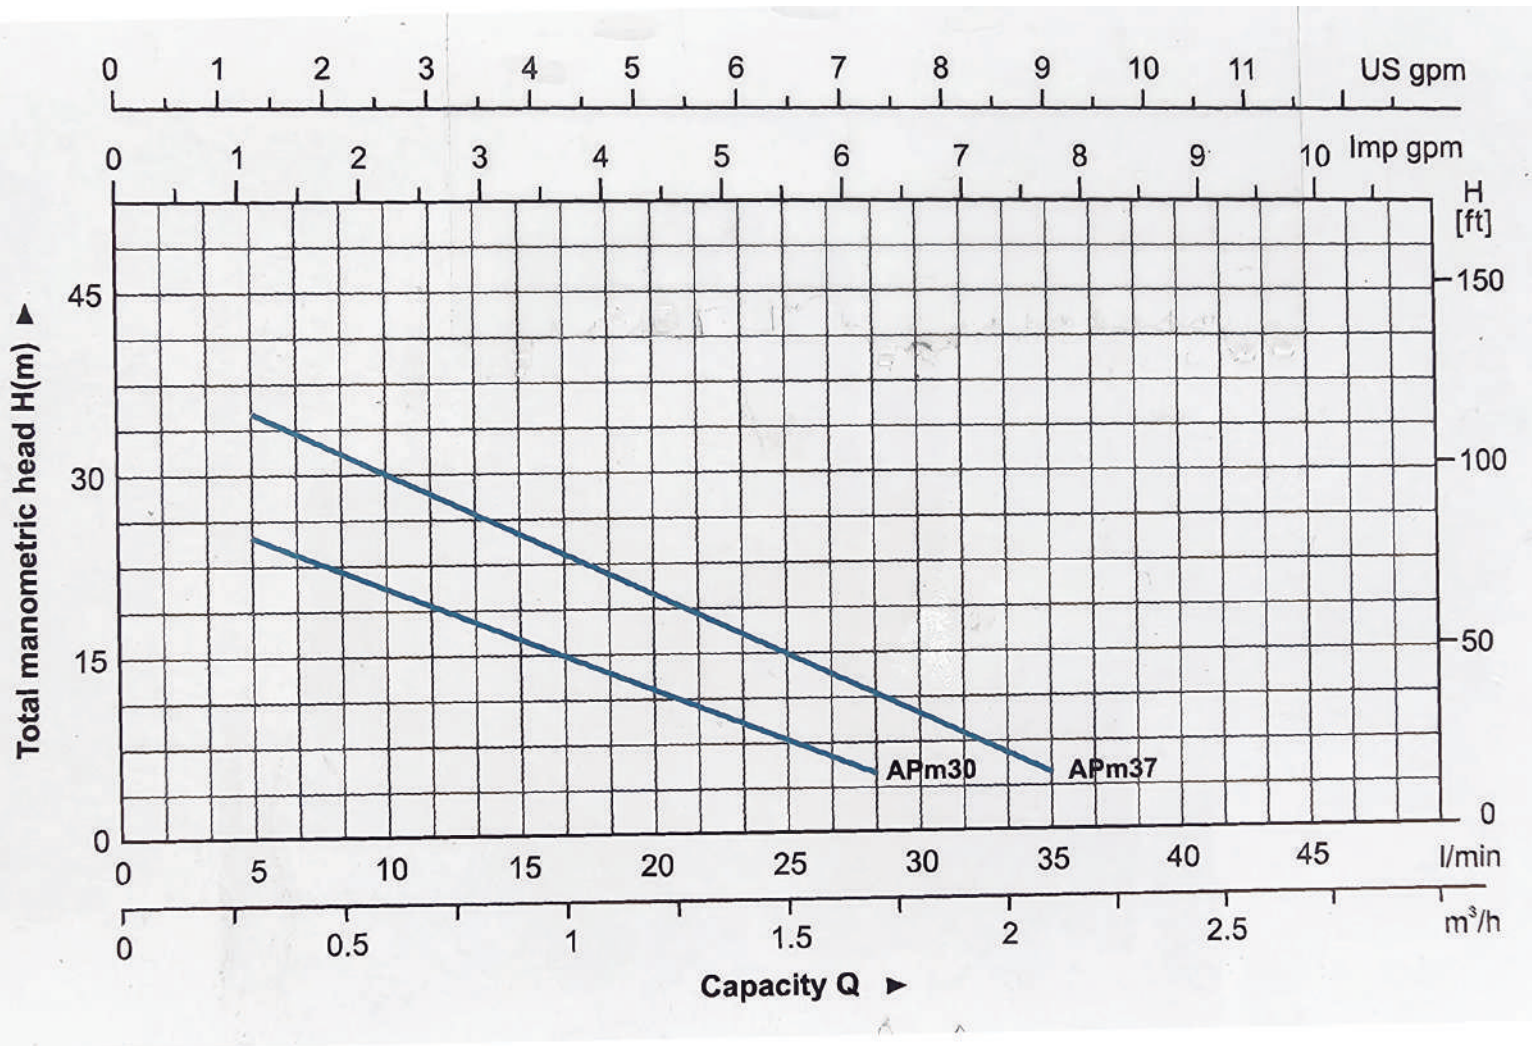

APm37

110-120V / 60Hz